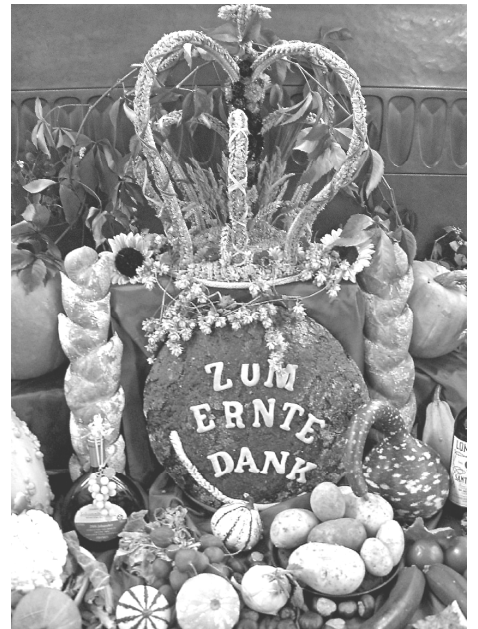

WALLFAHRTSKIRCHE ANDECHS

Oktober 2020

Beichtgelegenheit:
Nach Terminabsprache

| | | |
|------------|-------------------------------------|--|
| So, 04.10. | 09.30 Uhr 18.00 Uhr | ERNTE DANK Messfeier Messfeier |
| Mo, 05.10. | 16.00 Uhr | Wallfahrtsmesse Friedberg |
| Mi, 07.10. | 17.45 Uhr | Wallfahrtsmesse Großaitingen |
| Sa, 10.10. | 05.15 Uhr 12.00 Uhr 18.00 Uhr | Wallfahrtsmesse Schongau Wallfahrtsmesse St. Karl Borromäus Wallfahrtsmesse Langerringen |
| So, 11.10. | 09.30 Uhr 18.00 Uhr | 28. SONNTAG IM JAHRESKREIS Messfeier Messfeier |
| Mi, 14.10. | 18.00 Uhr | Wallfahrtsmesse DRK Reichenbach |
| Do, 15.10. | 10.00 Uhr | Wallfahrtsmesse Gilching |
| So, 18.10. | 09.30 Uhr 18.00 Uhr | KIRCHWEIHFEST Messfeier Paneuropa Messfeier |
| So, 25.10. | 09.30 Uhr 18.00 Uhr | 30. SONNTAG IM JAHRESKREIS Messfeier Messfeier |