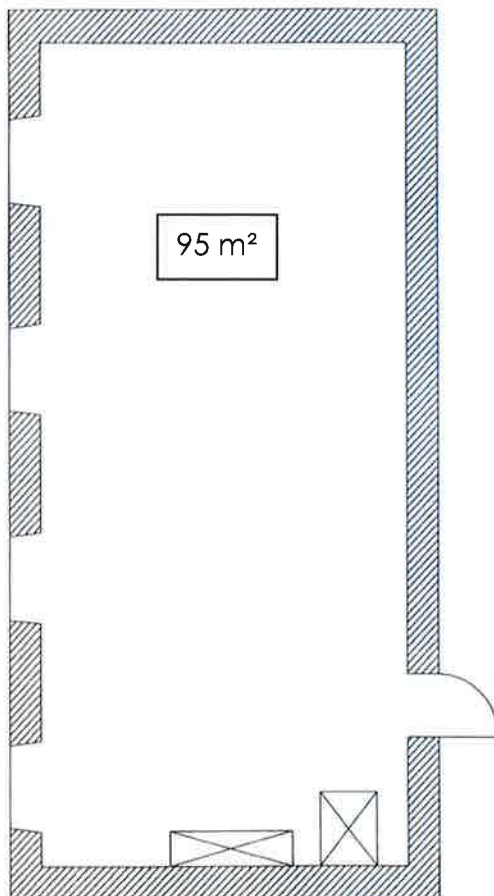

## Nikolaussaal

### Maximale Personenanzahl Bestuhlung

Parlamentarisch	24 Personen
U-Form	22 Personen
Stuhlkreis	30 Personen
Reihenbestuhlung	80 Personen

Länge:	13,90 m
Breite:	6,80 m
Türen: Breite	1,00 m

Grundmiete pro Tag (Bruttopreis, incl. 19% MWST)	780,00 €
---	----------