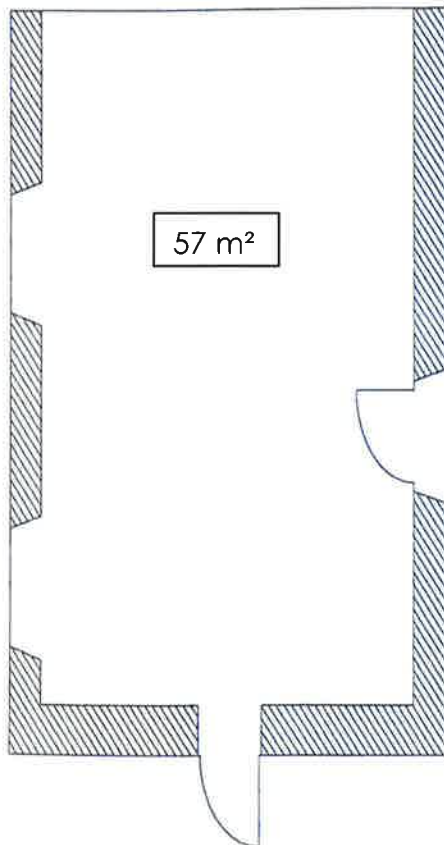

Herzog Albrecht Zimmer

Maximale Personenanzahl Bestuhlung

Parlamentarisch	15 Personen
U-Form	18 Personen
Stuhlkreis	20 Personen
Reihenbestuhlung	30 Personen

Länge:	8,27 m
Breite:	6,90 m
Türen: Breite	1,03 m