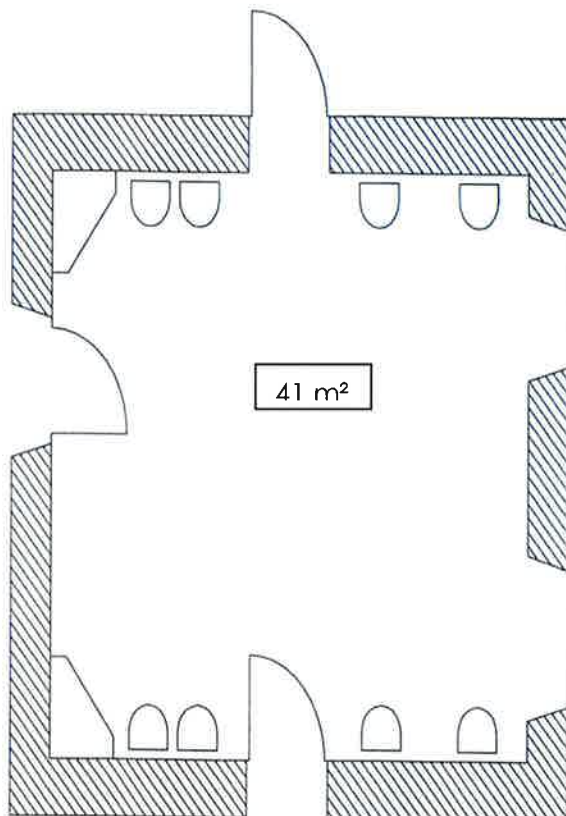

Graf Berthold Zimmer

Maximale Personenanzahl Bestuhlung

Ovaler Tisch 6 – 12 Personen

Länge: 6,10 m

Breite: 7,00 m

Türen: Breite 1,00 m

Grundmiete pro Tag
 (Bruttopreis, incl. 19% MWST) 350,00 €