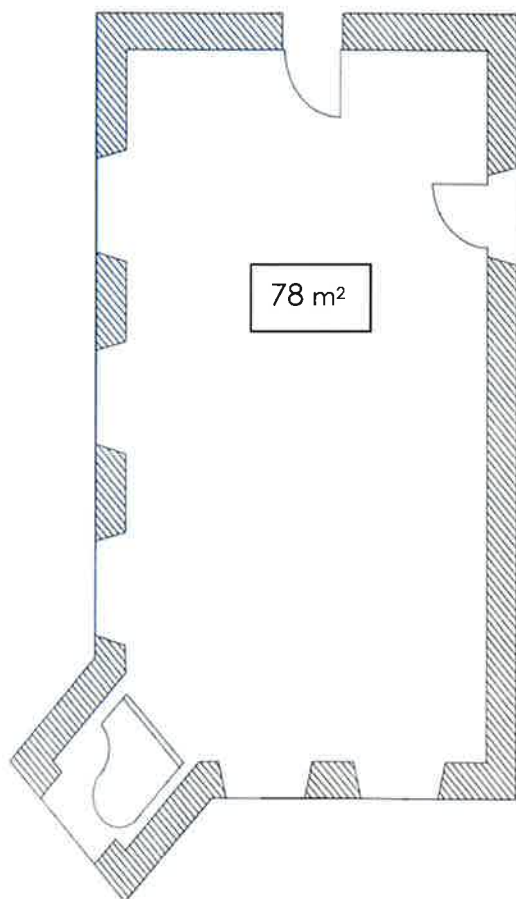

Fürstensaal

Maximale Personenanzahl Bestuhlung

Parlamentarisch	20 Personen
U-Form	20 Personen
Stuhlkreis	25 Personen
Reihenbestuhlung	50 Personen

Länge:	11,42 m
Breite:	6,95 m
Türen: Breite	1,00 m

Grundmiete pro Tag (Bruttopreis, incl. 19% MWST)	960,00 €
---	----------