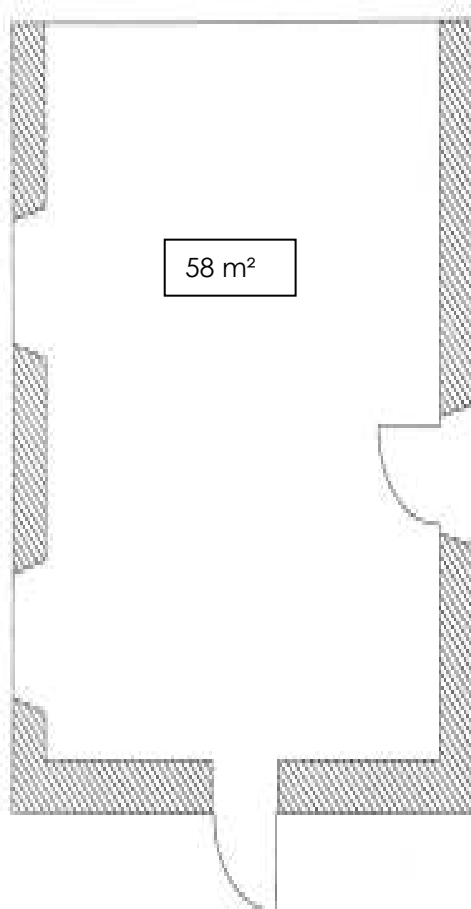

## Herzog Albrecht Zimmer

### Maximale Personenanzahl Bestuhlung

Parlamentarisch	15 Personen
U-Form	16 Personen
Stuhlkreis	16 Personen
Reihenbestuhlung	20 Personen

Länge:	8,40 m
Breite:	6,90 m
Türen: Breite	1,03 m

Grundmiete pro Tag (Netto)	281,00 €
-------------------------------	----------