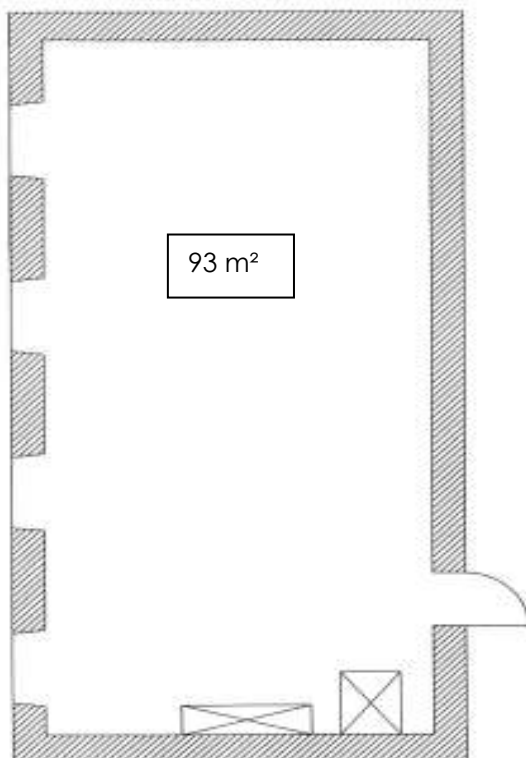

Nikolaussaal

Maximale Personenanzahl Bestuhlung

Parlamentarisch	30 Personen
U-Form	30 Personen
Stuhlkreis	30 Personen
Reihenbestuhlung	90 Personen

Länge:	13,90 m
Breite:	6,70 m
Türen: Breite	1,00 m

Grundmiete pro Tag (Netto)	511,00 €
-------------------------------	----------