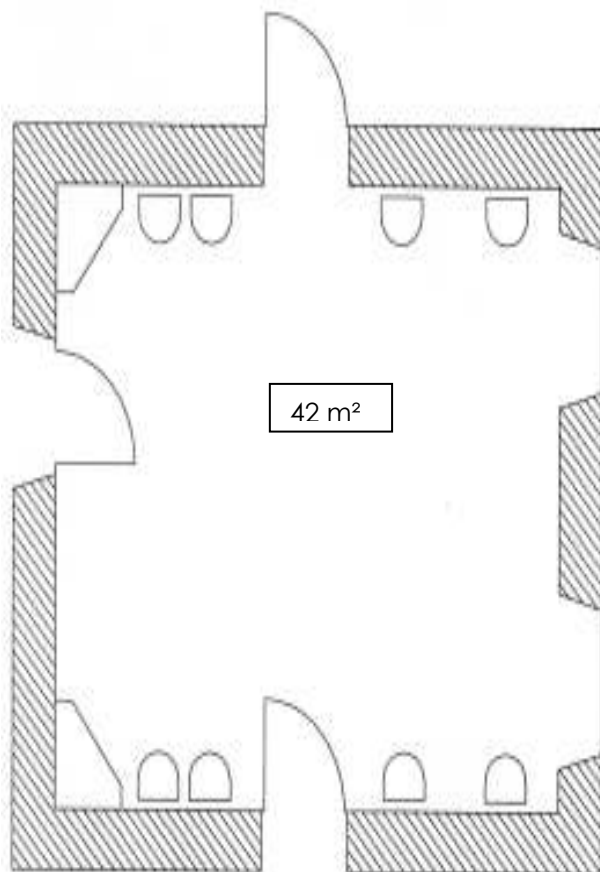

### Maximale Personenanzahl Bestuhlung

Parlamentarisch	10 Personen
U-Form	12 Personen
Stuhlkreis	12 Personen
Reihenbestuhlung	15 Personen

Länge:	6,10 m
Breite:	7,00 m
Türen: Breite	1,00 m

Grundmiete pro Tag (Netto)	256,00 €
-------------------------------	----------