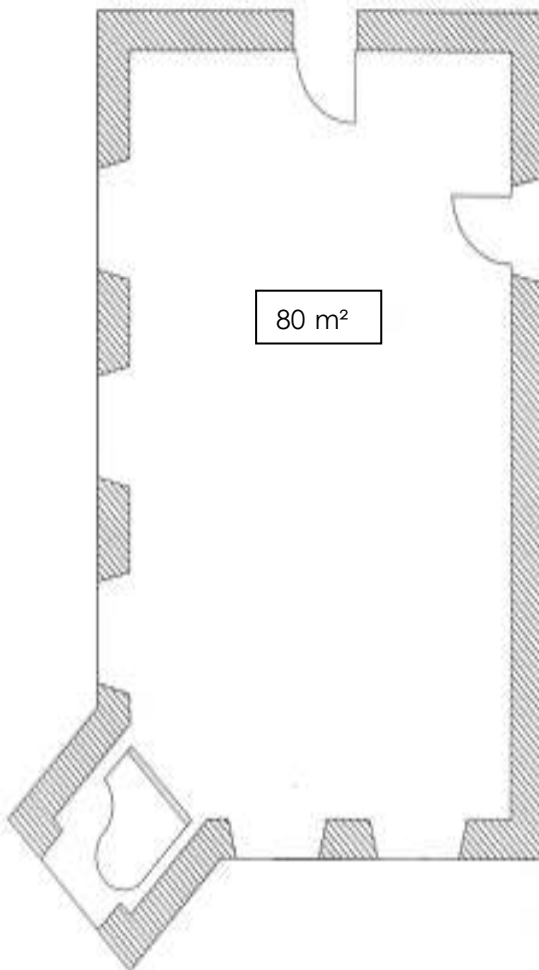

## Fürstensaal

### Maximale Personenanzahl Bestuhlung

Parlamentarisch	20 Personen
U-Form	20 Personen
Stuhlkreis	25 Personen
Reihenbestuhlung	50 Personen

Länge:	11,42 m
Breite:	7,02 m
Türen: Breite	1,00 m

Grundmiete pro Tag (Netto)	767,00 €
-------------------------------	----------