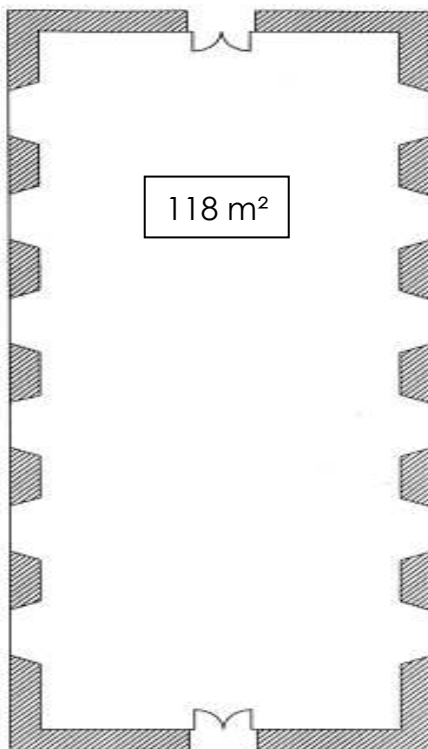

Alte Bibliothek

Maximale Personenanzahl Bestuhlung

Parlamentarisch	50 Personen
U-Form	40 Personen
Stuhlkreis	40 Personen
Reihenbestuhlung	130 Personen

Länge:	16,90 m
Breite:	7,00 m
Türen: Breite	1,20 m

Grundmiete pro Tag (Netto)	767,00 €
-------------------------------	----------